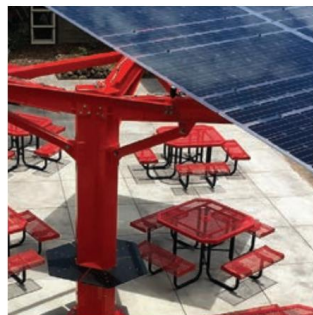

Diseñado para participar

Las estructuras Spotlight Solar vienen en cuatro estilos, con flexibilidad para hacerlas exclusivamente suyas.

Cada uno es artístico, pero ninguno es un proyecto de arte.

Son productos de ingeniería, con 10 años de garantía.

- Personalizable con asientos, tomas de corriente, iluminación, letreros y envolturas gráficas.
- Recubrimiento de alto rendimiento en 200 colores
- Velocidades del viento de hasta 175 MPH
- Montaje en un día