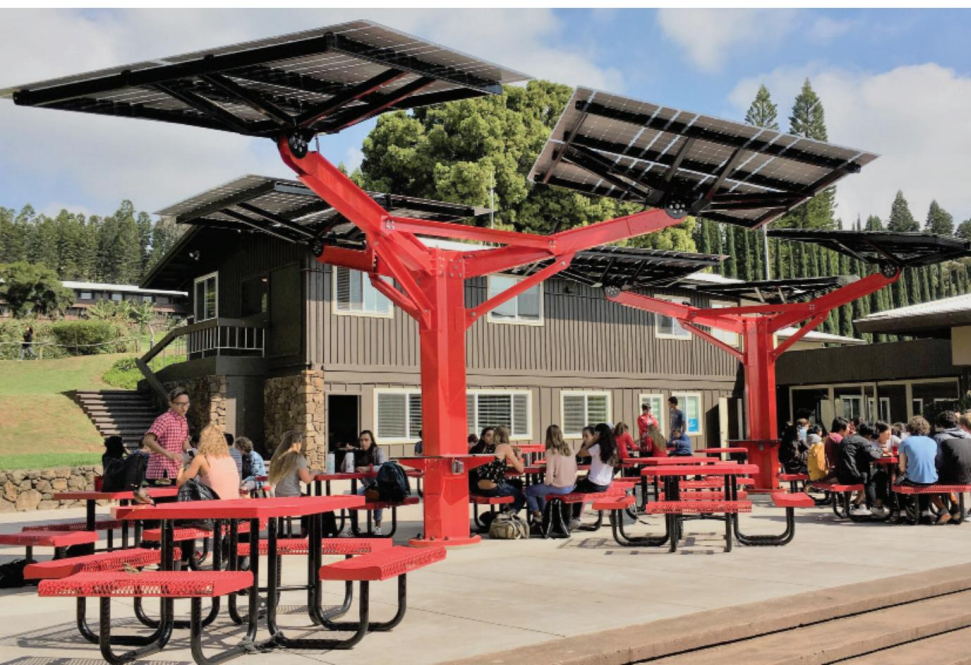

spotlight solar.®

Heramosas estructuras solares

La gente sabe que la energía solar es beneficiosa. Ahora también puede ser hermoso. Instaladas en lugares visibles, las estructuras Spotlight Solar generan energía limpia y señalan su cuidado por el medio ambiente.

Muestra tu energía solar

A la gente le encanta la tecnología solar, pero como se esconde en techados planos o en campos lejanos, pasa desapercibida. Hermosas estructuras solares hacen una declaración.

Diseñados para complementar un sistema solar en techados u otras inversiones ambientales, recuerdan a las personas su impacto positivo.

Curve es a la vez arte y una máquina de energía limpia. Su diseño es accesible.

y fresco. El panel solar de Curve se orienta en cualquier dirección que usted decida, guiando a las personas a la sombra de una hermosa tecnología solar.

17' de altura

110 pies de sombra

6 paneles solares

Inclinación y giro ajustables

Opciones

- iluminación • mesa con tomas de corriente • asientos con tomas de corriente • carteles y marcas

Trestle tiene una estética fuerte y deliberada que recuerda la industria pesada y los ferrocarriles. Se siente como en casa en entornos arquitectónicos.